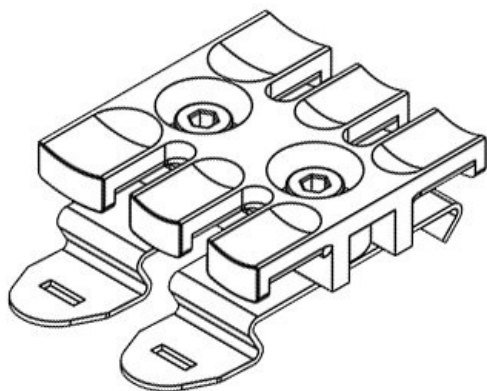

SF|ZL Lišty pro odlehčení tahu na DIN-lišty

pro montáž na 35 mm H DIN lišty

Lišty pro odlehčení tahu SF|ZL jsou určeny pro upevňování kabelů na 35 mm DIN-lištu.

Používají se k rychlému upevnění kabeláže či hadic v rozváděčích.

Nosným prvkem je odlehčovací lišta ZL, vybavená již z výroby nacvakávacími patkami SF na 35 mm DIN-lištu.

Specifikace

Materiál	Polyamid Zaklapávací patka: Pružinová ocel
Třída hořlavosti	UL94-V0, samozhášivý
Teplota	-40 C° až 140 C°
Vlastnosti	bez silikonu, bez halogenu
Typ montáže	Zacvakávací

Výhody

- Odlehčení v tahu dle ČSN EN 62444
- Velmi jednoduchá montáž
- Ekonomicky výhodné řešení
- Vysoká hustota montáže
- Univerzální použití

Typy a velikosti výrobků

SF|ZL 39

Obj.č.	32351	Instalační	11,4 mm
EAN	4251269301	výška	
	247	Počet zubů	3
Bal.	10		
Pro počet	3		
kabelů			
Délka	38,5 mm		
Šířka	51,7 mm		
Výška	16 mm		

SF|ZL 60

Obj.č.	32352	Instalační	11,4 mm
EAN	4251269301	výška	
	254	Počet zubů	4
Bal.	10		
Pro počet kabelů	4		
Délka	59,5 mm		
Šířka	51,7 mm		
Výška	16 mm		

SF|ZL 70

Obj.č.	32353	Instalační	11,4 mm
EAN	4251269301	výška	
	261	Počet zubů	5
Bal.	10		
Pro počet kabelů	5		
Délka	69,1 mm		
Šířka	51,7 mm		
Výška	16 mm		